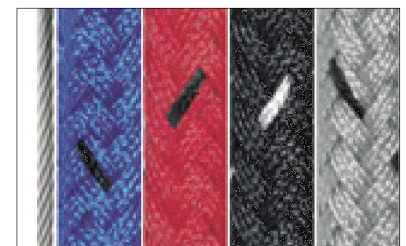

Kordelsteher "Alu-Style" gut & günstig

**Personen führen und leiten
edel, cool und trotzdem günstig...**

- Pfosten   Höhe 935 mm, Durchmesser 50 mm
- 8-Lochscheibe   Durchmesser 90 mm
- Basis   Höhe 15 mm, Durchmesser 240 mm
- Gewicht   8 kg
- Ausführungen   **"Alu-Style"**
  - Pfosten   Alu eloxiert
  - 8-Lochscheibe   Messing verchromt
  - Basis   Eisenplatte
  - Trittschutz Lichtgrau
  - Dekorscheibe Silber eloxiert

- Kordel   Geflochtenes Polypropylenseil
  farbecht, staub- und schmutzabweisend
  Durchmesser   38 mm
  Längen   100 cm, 150 cm, 200 cm
  Farben   Rot, Blau, Schwarz, Grau
  Abschlusskappe Chrom oder Messing
  Karabiner   Nickel lackiert

- Stahlseil   statt einer Kordel einsetzbar, Karabiner in Nickel
  Längen   100 cm, 150 cm, 200 cm

Preise

Kordelsteher	1 Stück	bis 10 Stk	ab 11 Stk	ab 26 Stk	ab 51 Stk
Alu-Style	108,00	98,00	83,00	73,00	63,00

Kordel mit Endkappe Chrom*	1 Stück	bis 10 Stk	ab 11 Stk	ab 26 Stk	ab 51 Stk
100 cm	35,00	32,00	29,00	27,00	25,00
150 cm	40,00	37,00	34,00	32,00	30,00
200 cm	50,00	47,00	44,00	42,00	40,00

* Aufpreis für Endkappe Messing EUR 10,-

Stahlseil	1 Stück	bis 10 Stk	ab 11 Stk	ab 26 Stk	ab 51 Stk
100 cm	33,00	30,00	27,00	25,00	23,00
150 cm	37,00	33,00	30,00	28,00	26,00
200 cm	42,00	38,00	35,00	32,00	30,00

Wandhalter	16,00	verchromt inkl Schrauben und Dübel

Preise   verstehen sich in Euro, exkl MWSt, ab Lager Wien
Lieferzeit   ca 2-3 Wochen nach Auftrag, höhere Stückzahlen nach Vereinbarung