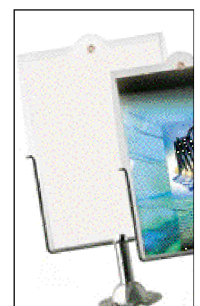

Preise

Kordelsteher	1 Stück	bis 10 Stk	ab 11 Stk	ab 26 Stk	ab 51 Stk
Alu-Style	108,00	98,00	83,00	73,00	63,00

Kordel mit Endkappe Chrom*	1 Stück	bis 10 Stk	ab 11 Stk	ab 26 Stk	ab 51 Stk
100 cm	35,00	32,00	29,00	27,00	25,00
150 cm	40,00	37,00	34,00	32,00	30,00
200 cm	50,00	47,00	44,00	42,00	40,00

* Aufpreis für Endkappe Messing EUR 10,-

Stahlseil	1 Stück	bis 10 Stk	ab 11 Stk	ab 26 Stk	ab 51 Stk
100 cm	33,00	30,00	27,00	25,00	23,00
150 cm	37,00	33,00	30,00	28,00	26,00
200 cm	42,00	38,00	35,00	32,00	30,00