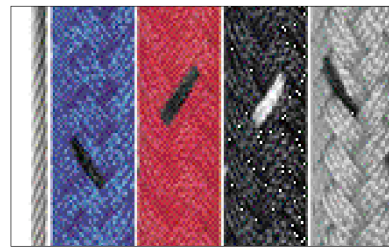

Kordelsteher Alu-Style gut & günstig

**Personen führen und leiten
 edel, cool und trotzdem günstig...**

- Pfosten Höhe 935 mm, Durchmesser 50 mm
- 8-Lochscheibe Durchmesser 90 mm
- Basis Höhe 15 mm, Durchmesser 240 mm
- Gewicht 3 kg
- Ausführungen **“Alu-Style”**
 - Pfosten Alu eloxiert
 - 8-Lochscheibe Messing verchromt
 - Basis Ø 250 mm Eisenplatte
 - Trittschutz Lichtgrau
 - Dekorscheibe Silber eloxiert
- Kordel Geflochtenes Polypropylenseil
 farbecht, staub- und schmutzabweisend
 Durchmesser 38 mm
 Längen 100 cm, 150 cm, 200 cm
 Farben Rot, Blau, Schwarz, Grau
 Abschlusskappe Chrom oder Messing
 Karabiner Nickel lackiert
- Stahlseil statt einer Kordel einsetzbar, Karabiner in Nickel
 Längen 100 cm, 150 cm, 200 cm
- Option 1,4 kg Zusatzgewicht: Eisenplatte 4 mm, Ø 232
 wird mit Basis-Eisenplatte mitgeschraubt
 EUR 23,-

| Kordelsteher | 1 Stück | bis 10 Stk | ab 11 Stk | ab 26 Stk | ab 51 Stk |
|--------------|---------|------------|-----------|-----------|-----------|
| Alu-Style | 108,00 | 98,00 | 83,00 | 73,00 | 63,00 |

| Kordel mit Endkappe Chrom* | 1 Stück | bis 10 Stk | ab 11 Stk | ab 26 Stk | ab 51 Stk |
|----------------------------|---------|------------|-----------|-----------|-----------|
| 100 cm | 35,00 | 32,00 | 29,00 | 27,00 | 25,00 |
| 150 cm | 40,00 | 37,00 | 34,00 | 32,00 | 30,00 |
| 200 cm | 50,00 | 47,00 | 44,00 | 42,00 | 40,00 |