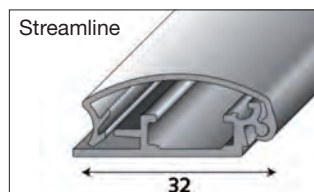

Wechselrahmen wasserdicht 100

Mit dem wasserdichten Klemmrahmen bleiben Plakate und Poster auch bei Regen sicher im Trockenen

Das Poster wird in die dreiseitig offene Folientasche eingelegt. Das umlaufende Gewebeband in der Folientasche liegt unter den Klemmprofilen und dichtet somit **100%ig** ab.

- Farbe** Silber eloxiert EV 1
- Folie** Folientasche aus PVC-Material mit umlaufendem Gewebeband bruchstark, entspiegelt, UV-beständig
- Rückwand** Stahlblech
- Formate**
 - DIN A1** (B 594 x H 840 mm)
Profil 32 mm Streamline
Ecken Gehrung
 - DIN A0** (B 840 x H 1.188 mm)
Profil 32 mm Softline
Ecken Gehrung
- Option** *Profil Safety* – das spezielle Sicherheits-Klemmprofil besitzt keine Griffmulde. Besonders starke Federn erzeugen zusätzlich eine extreme Profil-Spannung. Eigener Rahmenöffner erforderlich.
- Zubehör**
 - Rahmen-Öffner für Safety-Profil
 - Ersatzfolientaschen