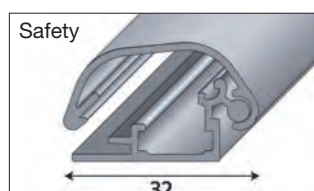

Wechselrahmen wasserdicht 100

Mit dem wasserdichten Klemmrahmen bleiben Plakate und Poster auch bei Regen sicher im Trockenen

Das Poster wird in die dreiseitig offene Folientasche eingelegt. Das umlaufende Gewebeband in der Folientasche liegt unter den Klemmprofilen und dichtet somit **100%ig** ab.

- Farbe** Silber eloxiert EV 1
- Folie** Folientasche aus PVC-Material mit umlaufendem Gewebeband bruchstark, entspiegelt, UV-beständig
- Rückwand** Stahlblech
- Formate**
 - DIN A1** (B 594 x H 840 mm)
Profil 32 mm Streamline
Ecken Gehrung
 - DIN A0** (B 840 x H 1.188 mm)
Profil 32 mm Softline
Ecken Gehrung
- Option** *Profil Safety* – das spezielle Sicherheits-Klemmprofil besitzt keine Griffmulde. Besonders starke Federn erzeugen zusätzlich eine extreme Profil-Spannung. Eigener Rahmenöffner erforderlich.
- Zubehör**
 - Rahmen-Öffner für Safety-Profil
 - Ersatzfolientaschen