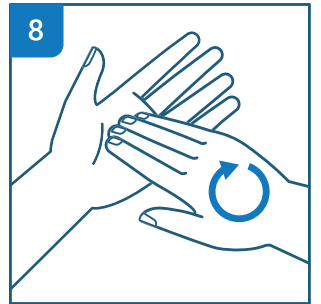

Hände sorgfältig wäschen

20 - 30 Sekunden – je öfter desto besser

Hände sorgfältig wäschen

20 - 30 Sekunden – je öfter desto besser