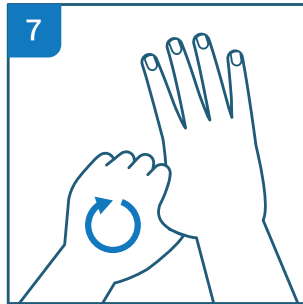

Hände sorgfältig wäschen

20 - 30 Sekunden – je öfter desto besser

Hände sorgfältig wäschen

20 - 30 Sekunden – je öfter desto besser