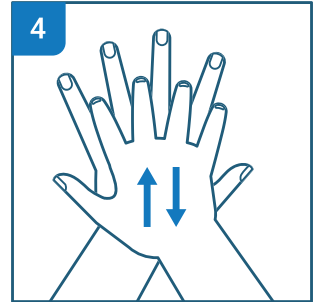

Hände sorgfältig wäschen

20 - 30 Sekunden – je öfter desto besser

Hände sorgfältig wäschen

20 - 30 Sekunden – je öfter desto besser