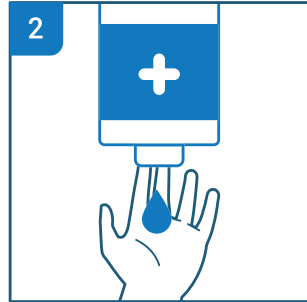

Hände sorgfältig wäschen

20 - 30 Sekunden – je öfter desto besser

Hände sorgfältig wäschen

20 - 30 Sekunden – je öfter desto besser