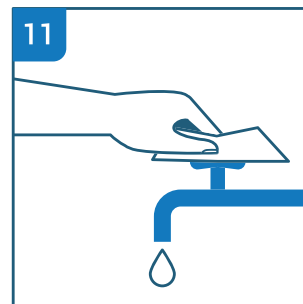

Hände sorgfältig wäschen

20 - 30 Sekunden – je öfter desto besser

Hände sorgfältig wäschen

20 - 30 Sekunden – je öfter desto besser