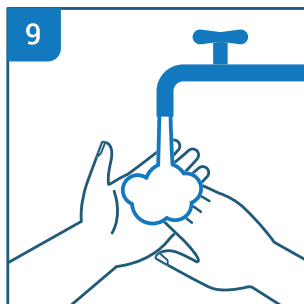

Hände sorgfältig wäschen

20 - 30 Sekunden – je öfter desto besser

Hände sorgfältig wäschen

20 - 30 Sekunden – je öfter desto besser