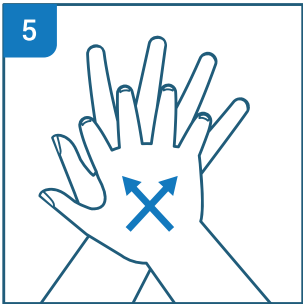

Hände sorgfältig wäschen

20 - 30 Sekunden – je öfter desto besser

Hände sorgfältig wäschen

20 - 30 Sekunden – je öfter desto besser