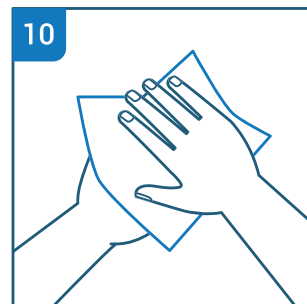

Hände sorgfältig wäschen

20 - 30 Sekunden – je öfter desto besser

Hände sorgfältig wäschen

20 - 30 Sekunden – je öfter desto besser