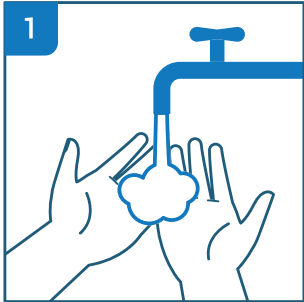

Hände sorgfältig wäschen

20 - 30 Sekunden – je öfter desto besser

Hände sorgfältig wäschen

20 - 30 Sekunden – je öfter desto besser