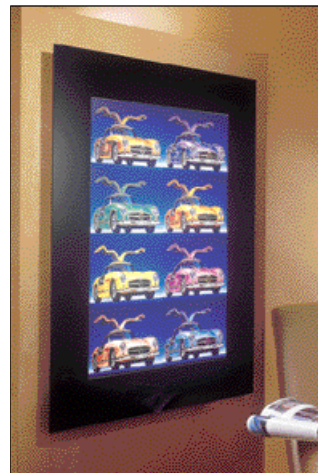

Lumex - der leuchtende Bilderrahmen

Superflacher Leuchtrahmen für alle durchscheinenden Motivträgern

- L** lichtstark, bei 60% Energieersparnis gegenüber herkömmlichen Leuchtkästen mit handelsüblichen Leuchtstoffröhren und verlustarmen Vorschaltgerät
 - U** universell geeignet – für alle durchscheinenden Motivträger einsetzbar
 - M** Motivwechsel schnell und einfach durch magnetische Profilrahmen
 - E** elegante, dezente Bauform - Bautiefe ab 26 mm
 - X** Varianten: Materialien: Aluminium, Natur, Holz, Farben: nach RAL, Gold, Silber, etc
- Wandmontage: Hoch- und Querformat
Anschluss: Spiralkabel